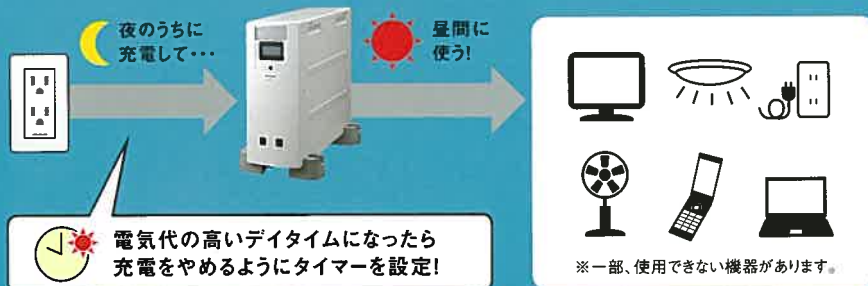

携帯電話充電 15W

使い方は簡単

機器のプラグをコンセントに差し込むだけ

スリム設置

小型デザインで設置しやすい

普段は節電にも

タイマー充電・給電で電気代を節約

夜間の安い電気を活用し、昼間の節電に繋がります