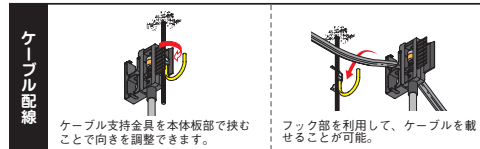

全ねじ
取り付け!

伸縮棒
MAKTR3

ラクラク・安全! 床から施工

ラク天ツール®

ネグロス電工

ネグロス電工

CAT. NO. 1906

MAKTRH-ZW3

ケーブル支持金具を
取り付けられた状態でも
施工できます。

脚立不要先行配線工具

NEGUROSU

ラク天ツール®シリーズ

ラク天ツールの紹介ビデオをご覧いただけます!
ネグロス YouTube 検索

SK用
MAKTRH-SK1
【販売単位: 1個】
標準価格 1,500円

全ねじ用
NEW
MAKTRH-ZW3
【販売単位: 1個】
標準価格 1,780円

MAKMTAB-W3
【販売単位: 1個】
標準価格 3,900円