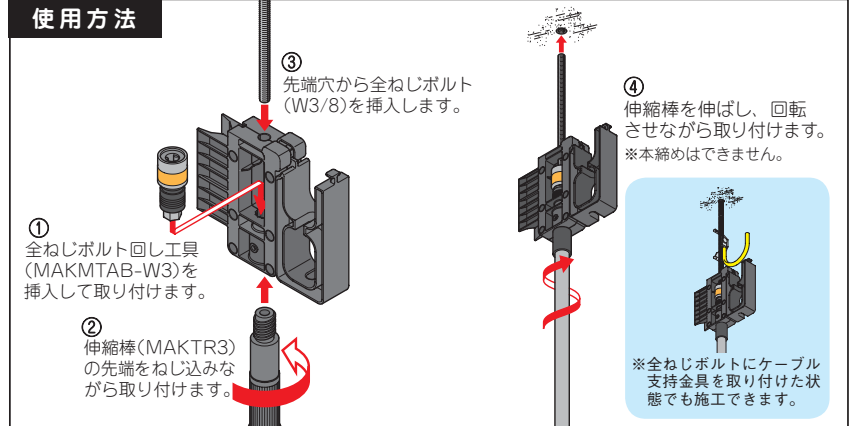

全ねじ
取り付け!

伸縮棒
MAKTR3

ラクラク・安全! 床から施工

ラク天ツール®

ネグロス電工

ネグロス電工

CAT. NO. 1906

MAKTRH-ZW3

ケーブル支持金具を
取り付けられた状態でも
施工できます。

脚立不要先行配線工具

NEGUROSU

ラク天ツール®シリーズ

ラク天ツールの紹介ビデオをご覧いただけます!
ネグロス YouTube 検索

SK用
MAKTRH-SK1
【販売単位: 1個】
標準価格 1,500円

全ねじ用
NEW
MAKTRH-ZW3
【販売単位: 1個】
標準価格 1,780円

MAKMTAB-W3
【販売単位: 1個】
標準価格 3,900円