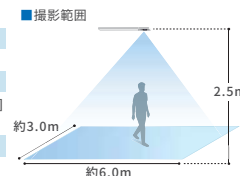

「安全上のご注意」また「ご使用上の注意」については、商品の包装に明記している内容をよくお読みの上、安全に正しくお使いください。保証とアフターサービスについては取扱説明書および総合カタログやホームページよりご確認ください。

お問い合わせ・修理のご相談は「東芝ライテック商品ご相談センター」0120-66-1048 365日電話でお応えします。受付時間 9:00～18:00

◎携帯電話・PHS 046-862-2772 〻 ◎FAX 0570-000-661 ◎お客様からご提供いただいた個人情報は、ご相談への回答、カタログ発送などの情報提供に利用いたします。◎利用目的の範囲内で、当該製品に関連する東芝グループ会社や協力会社へ、お客様の個人情報提供を希望する場合があります。

●外観・仕様は、改良のため変更することがありますのでご了承ください。 ●商品の色は印刷の具合で実物とは若干異なる場合があります。

東芝ライテック株式会社 〒212-8585 神奈川県川崎市幸区堀川町7番地34 <https://www.tlt.co.jp/>

日本国内専用
Use only in Japan

本チラシ掲載商品の価格には、消費税、配送費、設置調整費、工事費、使用済み商品の引き取り費等は含まれておりません。

このチラシの内容は2019年3月現在のものです。

C-4215 0319 3t TLT