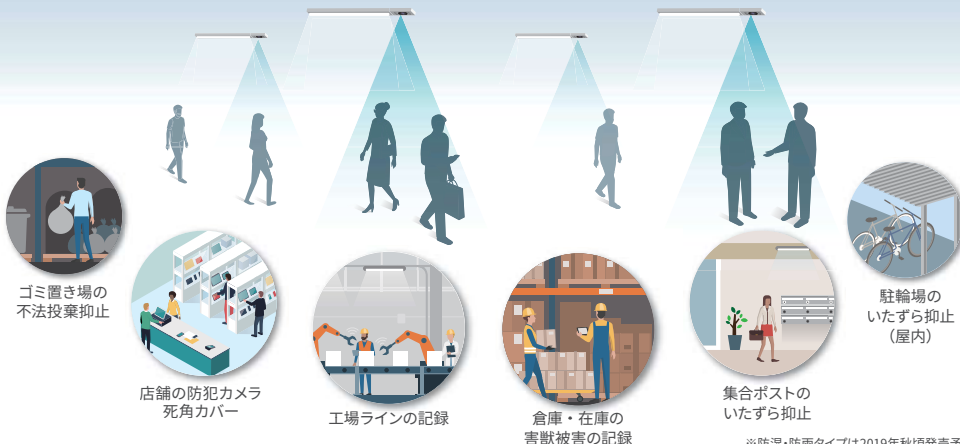

TOSHIBA

LEDベースライトTENQOOシリーズ

カメラ付きLED照明 ViewLED

[ビューレッド]

ラクラク設置で カンタン録画!

LED照明と映像録画カメラを融合させた新しいコンセプト商品です。照明一体だから、すっきり見渡せる上方からのビューポジションを活かし、「もしも」のとき心強い味方となる映像記録をさまざまな空間でお手軽に導入できます。

2019年6月
発売予定

LED照明と録画カメラの融合

Wi-Fi接続でスマホ確認

天井視点ポジション すっきり見渡せる上方からのビューポジションにより様々なシーンを記録。

※画像ははみ込みイメージです

あんしん映像記録 「もしも」のときを見逃さない。ひろがる安心。

ゴミ置き場の
不法投棄抑止

店舗の防犯カメラ
死角カバー

工場ラインの記録

倉庫・在庫の
害獣被害の記録

集合ポストの
いたずら抑止

駐輪場の
いたずら抑止
(屋内)

※防湿・防雨タイプは2019年秋頃発売予定

今までカメラを設置しにくかったところへも
お手軽に導入できます。

ラクラク 設置

設置は照明器具の電気工事のみ

映像録画機能付きカメラとLED照明が一体構造となっているためカメラを設置するための専用録画機器や専用配線などは不要です。「専用配線ができない」などの設置環境や、「逆光になりやすく映像録画できない」などの光環境を理由に、カメラ設置を諦めていた場所などにもおすすめです。

カンタン 録画

自動上書き録画で撮り逃さない

自動録画された映像は、LED照明器具本体内部のmicroSDメモリーカードに一時保存されます。必要に応じてSDカードからデータを別の記録媒体に移し確認することができます。「もしも・まさか」のときに、映像記録は心強い味方となります。