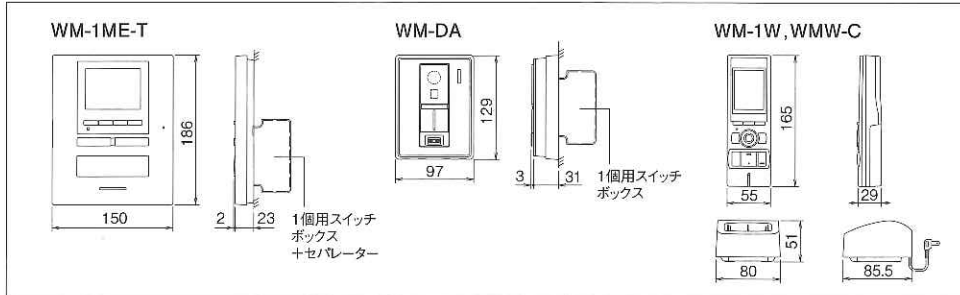

システム構成例

外観図 (mm)

撮像範囲と取付位置

仕様 WM-1ME-T

電源電圧	AC100V 50/60Hz
モニター	3.5型TFTカラー液晶
通話方式	拡声自動交話通話/プレストーク通話
通信方式	1.9GHz TDMA-WB (時分割多元接続方式)
録画件数	最大40件(1件あたり最大6画面)
形状	壁取付型 (JIS1個用スイッチボックス)
材質	本体:自己消火性樹脂, パネル:難燃性樹脂

WM-DA

電源電圧	モニター付親機から供給
通話方式	自動交話通話
カメラ	1/4型カラーCMOS
形状	壁取付型 (JIS1個用スイッチボックス)
材質	自己消火性樹脂
備考	防塵・防まつ形 (JIS C 0920 IP54 相当)

WM-1W

電源電圧	DC2.4V/700mAh (専用ニッケル水素電池:WJW-BT)
モニター	2.4型TFTカラー液晶
通話方式	拡声自動交話通話/プレストーク通話
通信方式	1.9GHz TDMA-WB (時分割多元接続方式)
充電時間	約10時間
使用可能距離	約100m/見通し距離
材質	自己消火性樹脂

WMW-C

電源電圧	AC100V 50/60Hz
形状	据置・壁取付両用型
材質	自己消火性樹脂

※1: 本機は 1,895.616~1,902.528MHz の全帯域を使用する無線設備であり、時分割多元接続方式広帯域デジタルコードレス電話を示す下記のマークが表示されています。(一般社団法人 電波産業会 標準規格「ARIB STD-T101」準拠) [T.9-D] 本機は Digital Enhanced Cordless Telecommunications に準拠した日本国内向けの通信方式です。
※画面はハメコミ合成です。※発売前商品のため仕様・デザイン等は予告なく変更する場合があります。