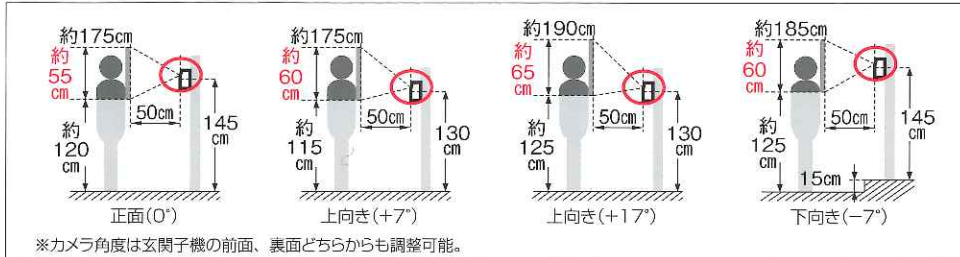

システム構成例

外観図 (mm)

撮像範囲と取付位置

仕様 WM-1ME-T

電源電圧	AC100V 50/60Hz
モニター	3.5型TFTカラー液晶
通話方式	拡声自動交話通話/プレストーク通話
通信方式	1.9GHz TDMA-WB (時分割多元接続方式)
録画件数	最大40件(1件あたり最大6画面)
形状	壁取付型 (JIS1個用スイッチボックス)
材質	本体:自己消火性樹脂, パネル:難燃性樹脂